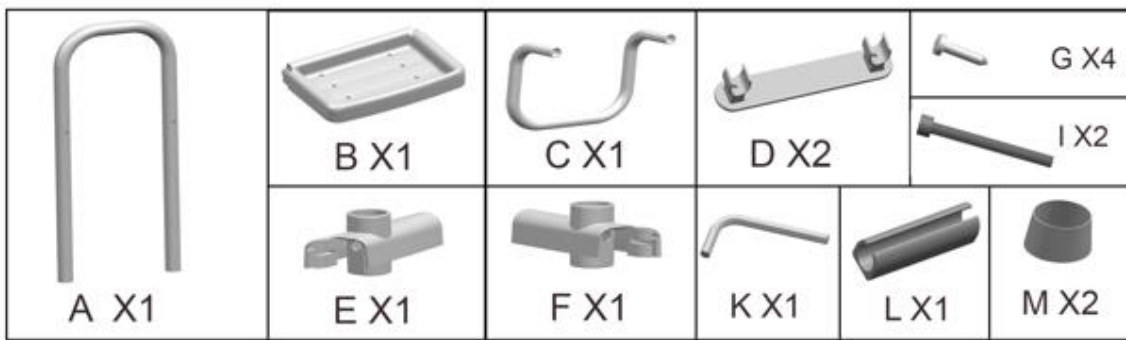

# 3411.1 BADEWANNENEINSTIEGSHILFE

B & B BISCHOF BETRIEBS GMBH & CO.KG  
 WILHELMSTRASSE 13  
 D-58332 SCHWELM  
 GERMANY  
 Tel: +492336470616