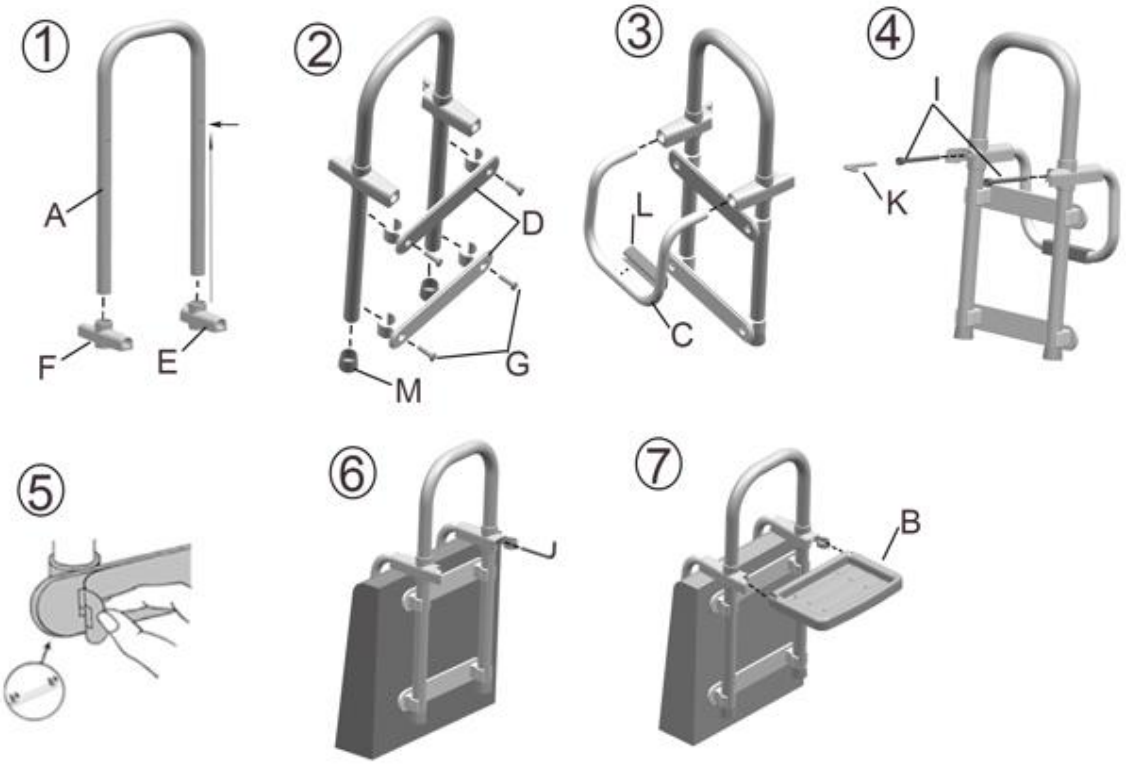

# 3411.1 BADEWANNENEINSTIEGSHILFE

B & B BISCHOF BETRIEBS GMBH & CO.KG  
 WILHELMSTRASSE 13  
 D-58332 SCHWELM  
 GERMANY  
 Tel: +492336470616