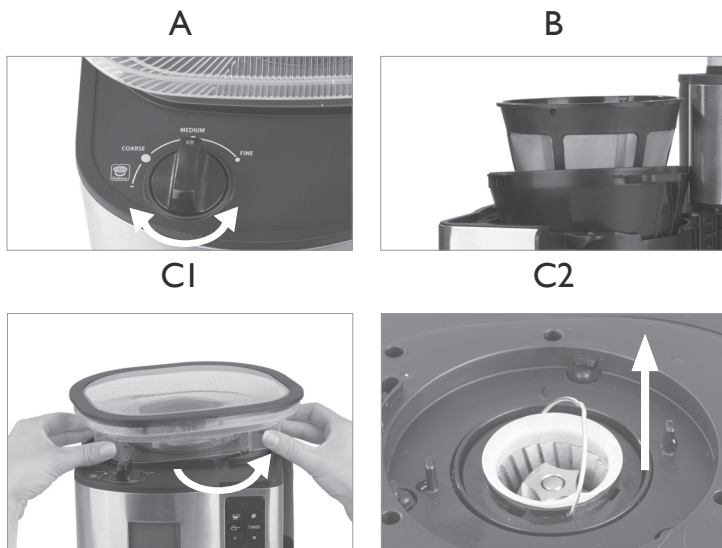

Optional erhältlich | Optionally available
 Disponibles en option | Opcionalmente disponible
 Disponibili come opzione

**BEEM Premium
 Reinigungstabletten**
 Cleaning tablets
 Pastilles de nettoyage
 Tabletas de limpieza
 Pastiche di pulizia
 Art. Nr. 43205359010