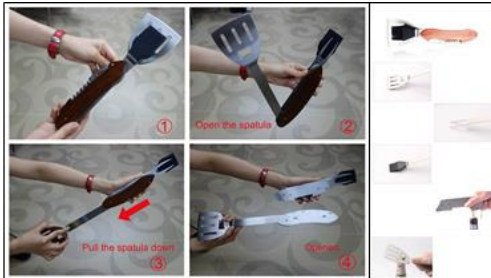

**Avertissement :** Veuillez lire ce manuel d'instructions attentivement avant d'utiliser l'instrument et le conserver pour une utilisation future.

Grâce à ce kit multifonctions, vous disposez d'un tire bouchon, d'un décapsuleur, d'une spatule, d'une fourchette et d'un pinceau avec embout en silicone. Astucieux, ce set se sépare en deux parties : la spatule est indépendante et vous pouvez l'utiliser indépendamment de tout autre ustensile.

Son manche en palissandre en fait un outil élégant et assure une bonne prise en main des ustensiles. Il assure également une isolation thermique, nécessaire pour une utilisation confortable.

- (1) prendre le kit barbecue à deux mains
- (2) déplier la spatule
- (3) tirer la spatule vers le bas
- (4) séparer les éléments