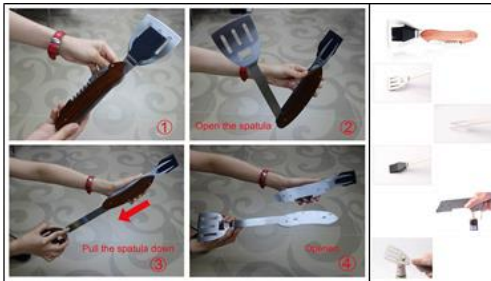

Korkenzieher, Deckelöffner, Wender, Gabel und Pinsel mit Silikonborsten – alles in Einem. Dieses praktische Set kann geteilt werden: Der Wender kann unabhängig von den anderen Teilen benutzt werden.

Der Griff aus Palisanderholz ist nicht nur elegant, sondern liegt auch gut in der Hand und isoliert auf das Beste.