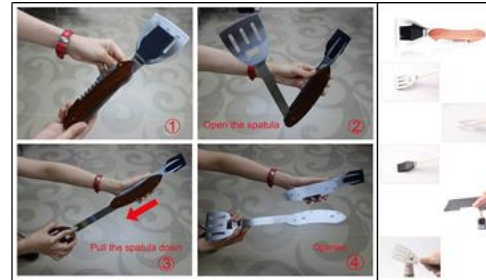

- (1) Use your 2 hands
- (2) Unfold the spatula,
- (3) Pull the spatula down
- (4) Use the spatula and other tools separately

Specifications :

- Material : stainless steel, rosewood, silicon
- Certified LFGB

⚠ This appliance is not intended for use by persons (including children) with reduced physical, sensory or mental capacities, or by persons lacking in experience or knowledge, unless they are supervised or instructed on the use of this apparatus by a person responsible for their safety. Children should be supervised to ensure they do not play with this appliance.

⚠ Always clean before and after use, with hot soapy water and a cloth to avoid food contamination.
Do not put in the dishwasher.

Importé par / Importiert von / Geïmporteerd door / Imported by :
CAPTELEC, 59170 Croix - FRANCE