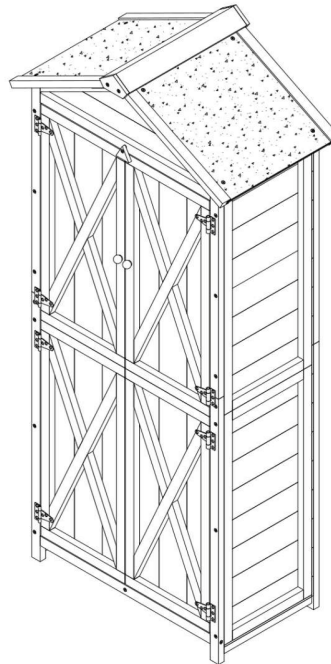

Werkzeugschrank aus Holz, ca. 88 x 45,5 x 168 cm

Artikel Nr:
PH-MET-FIR 8845168

Modell Nr:
FSS1039_G

Hergestellt für/Service address:
Prestige Home GmbH
Greifswalder Straße 226, 10405 Berlin
E-Mail: info@prestige-home.de

Nr.	Schaubild	Anzahl
①		1
②		1
③		6
④		1
⑤		1
⑥		1
⑦		1

Nr.	Schaubild	Anzahl
⑧		1
⑨		1
⑩		2
⑪		1
⑫		2
⑬		2
⑭		4
⑮		1
⑯		1
⑰		2

Nr.	Schaubild	Anzahl
⑱		2
⑲		1
A		38
B		73
C		56
D		2
E		8
F		2

Schritt 1

 Bx12