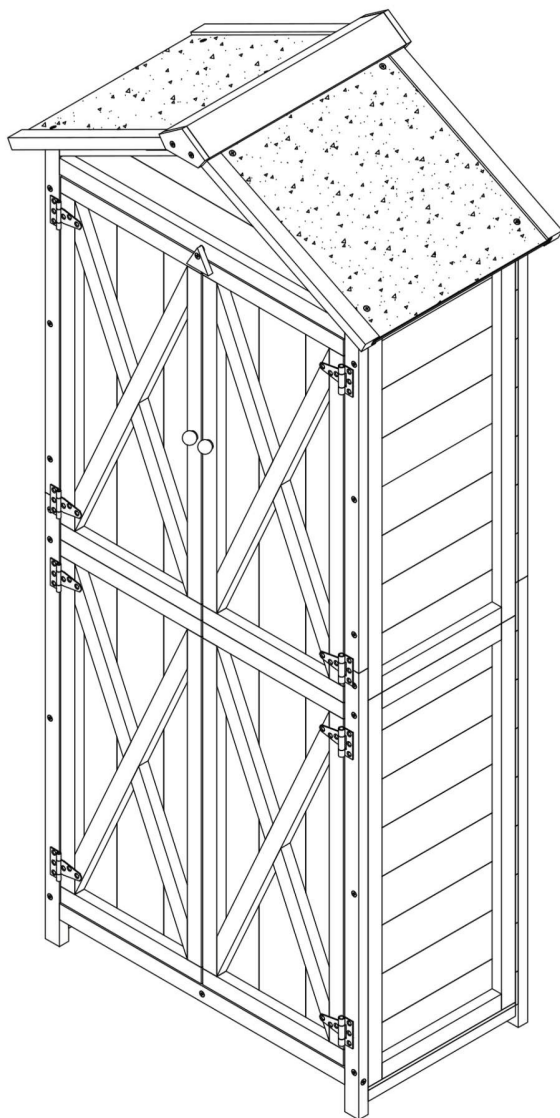

Werkzeugschrank aus Holz, ca. 88 x 45,5 x 168 cm

Artikel Nr:
PH-MET-FIR 8845168

Modell Nr:
FSS1039_G

Hergestellt für/Service address:
Prestige Home GmbH
Greifswalder Straße 226, 10405 Berlin
E-Mail: info@prestige-home.de

Nr.	Schaubild	Anzahl
①		1
②		1
③		6
④		1
⑤		1
⑥		1
⑦		1

Nr.	Schaubild	Anzahl
⑧		1
⑨		1
⑩		2
⑪		1
⑫		2
⑬		2
⑭		4
⑮		1
⑯		1
⑰		2

Nr.	Schaubild	Anzahl
⑱		2
⑲		1
A		38
B		73
C		56
D		2
E		8
F		2

Schritt 1

 Bx12