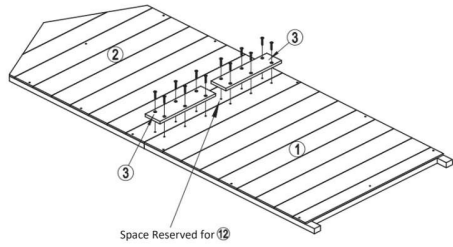

Werkzeugschrank aus Holz, ca. 88 x 45,5 x 168 cm

Artikel Nr:
PH-MET-FIR 8845168

Modell Nr:
FSS1039_G

Hergestellt für/Service address:
Prestige Home GmbH
Greifswalder Straße 226, 10405 Berlin
E-Mail: info@prestige-home.de

Nr.	Schaubild	Anzahl
①		1
②		1
③		6
④		1
⑤		1
⑥		1
⑦		1

Nr.	Schaubild	Anzahl
⑧		1
⑨		1
⑩		2
⑪		1
⑫		2
⑬		2
⑭		4
⑮		1
⑯		1
⑰		2

Nr.	Schaubild	Anzahl
⑱		2
⑲		1
A		38
B		73
C		56
D		2
E		8
F		2

Schritt 1

 Bx12

Schritt 2

 Bx6

Schritt 3

 Bx6

Schritt 7

 Ax14

Schritt 4

 Ax4